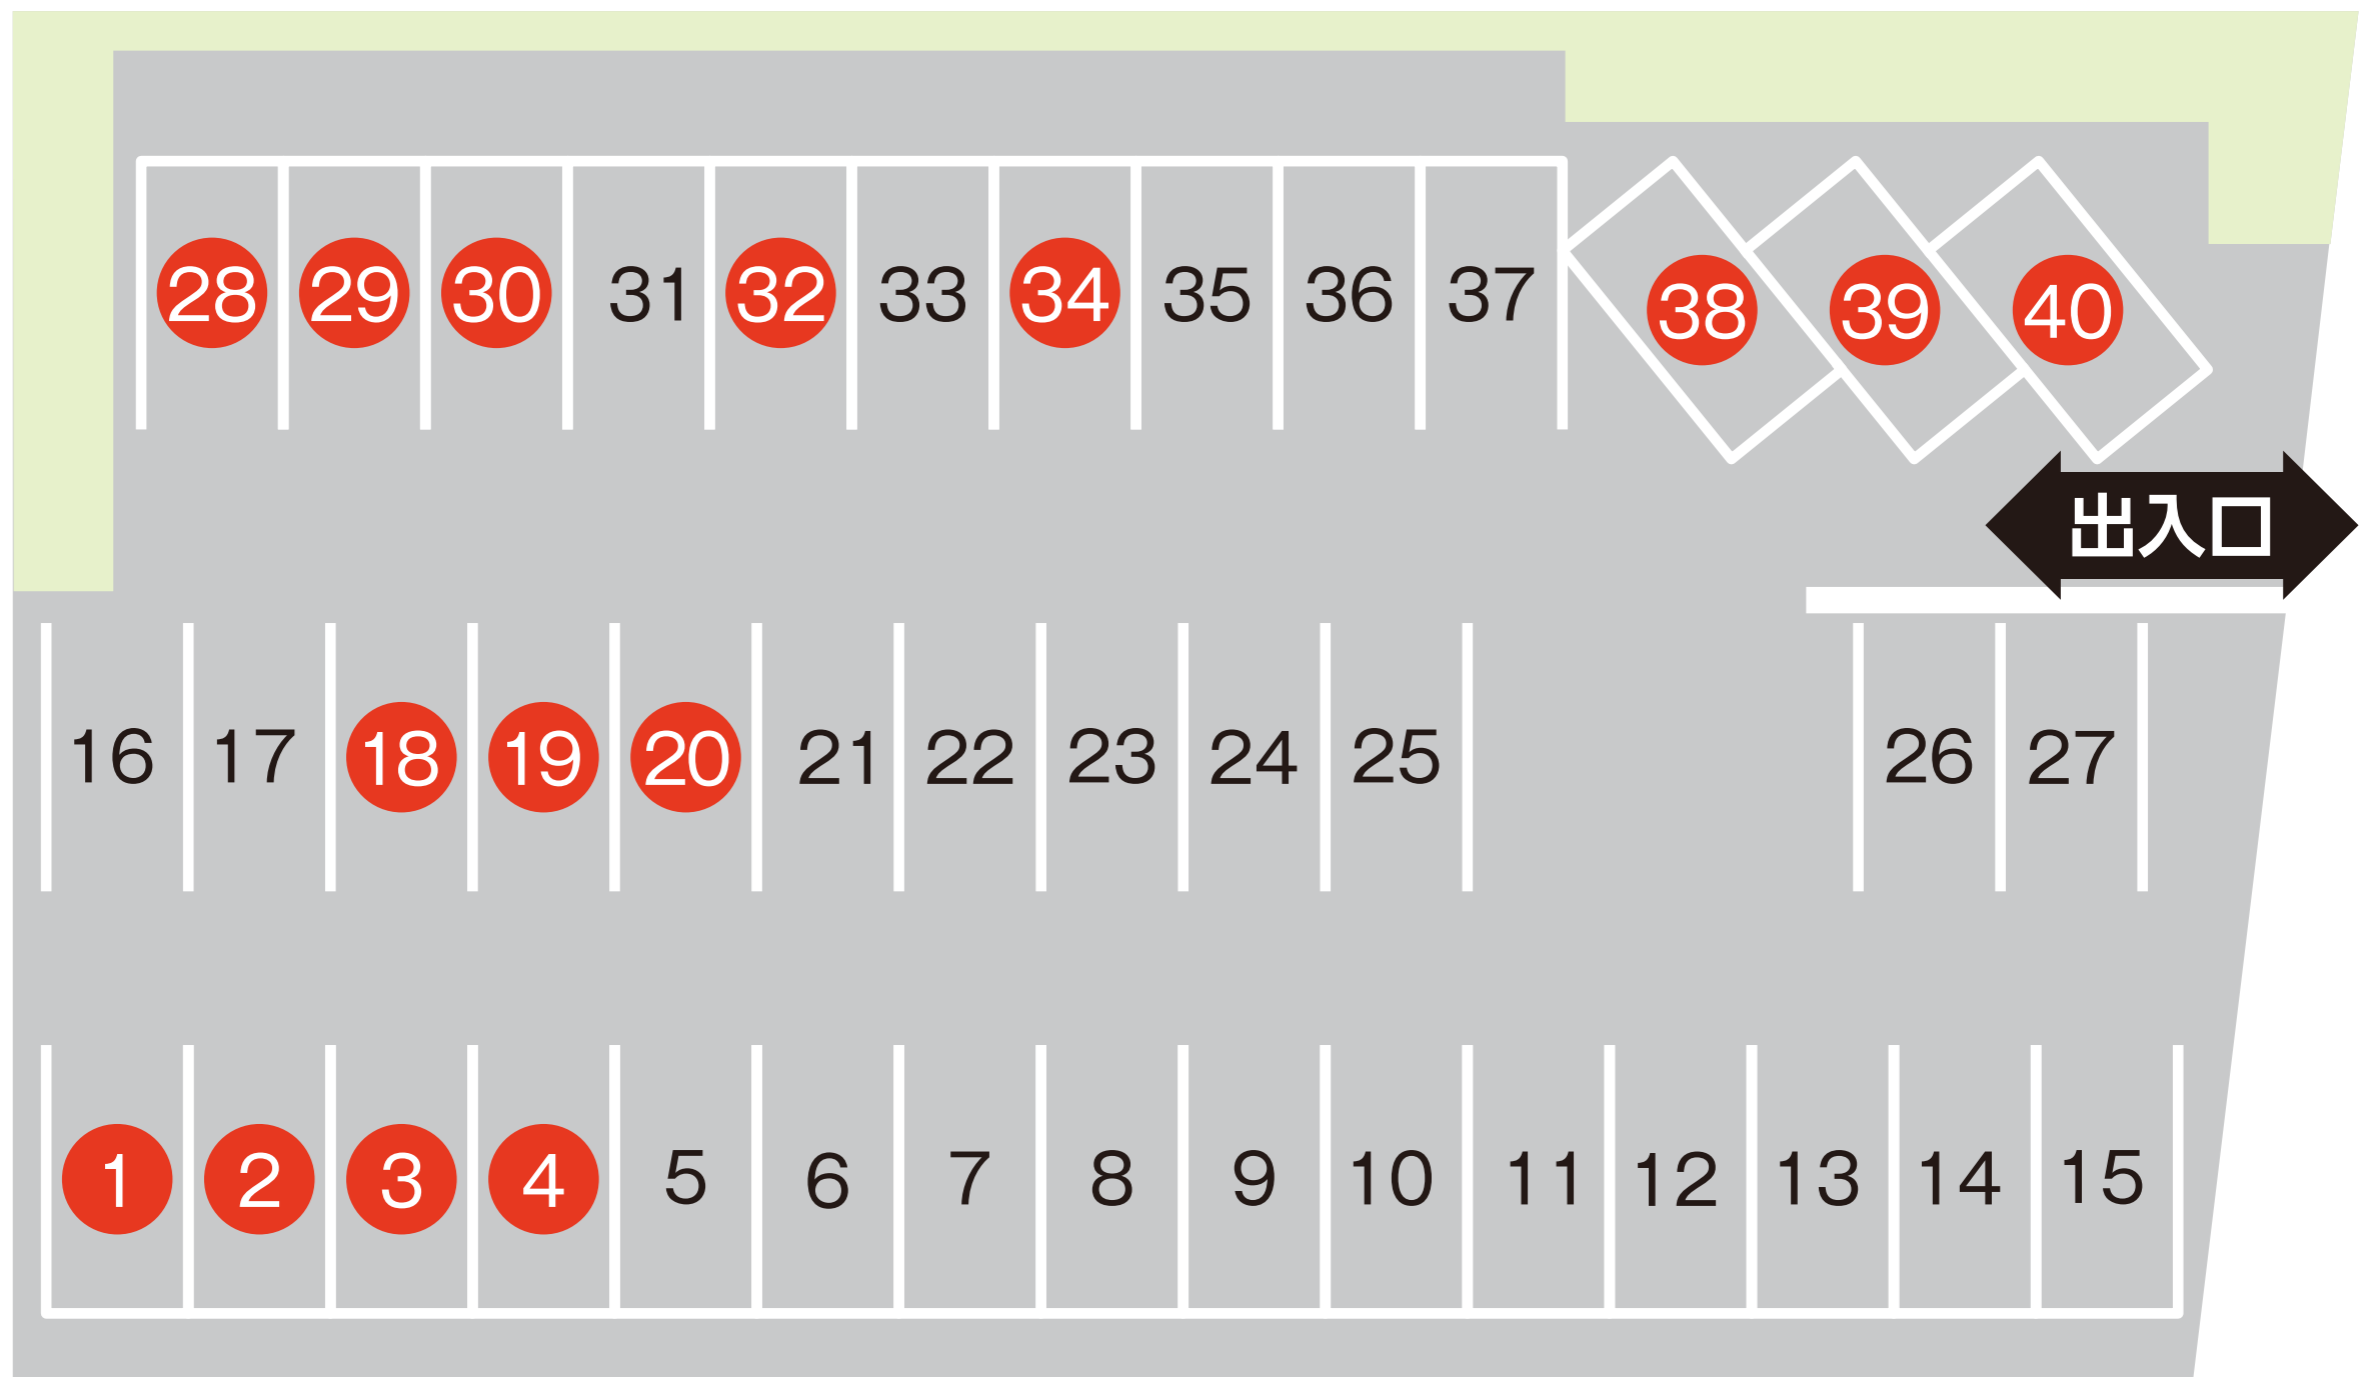

お客様第2駐車場

●のスペースに駐車してください。

- 他の利用者の迷惑にならないよう決められた場所枠内に駐車してください。
- 当駐車場内での事故・トラブル・盗難について一切の責任を負いかねます。