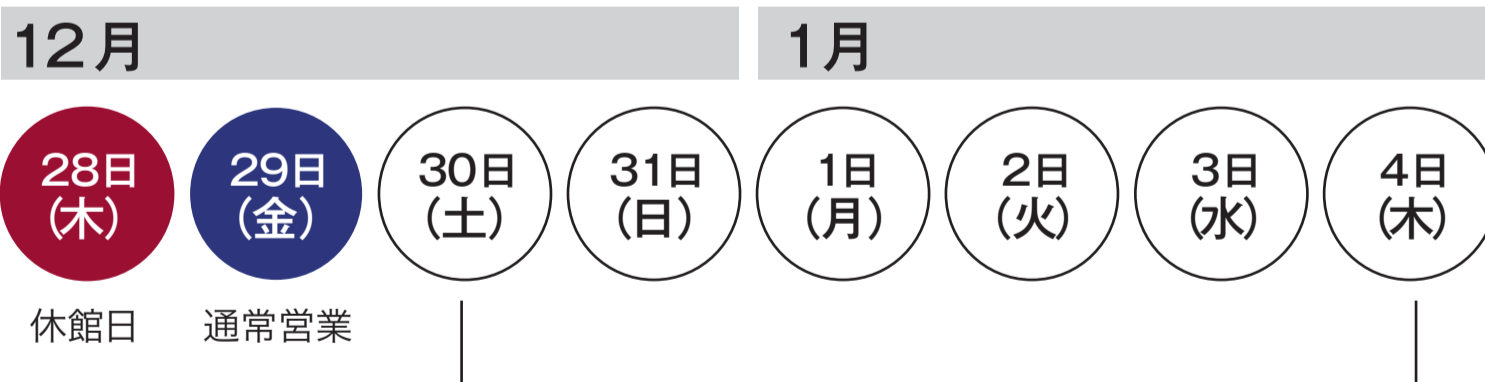

Information

年末・年始の営業について

日頃よりアイレクス・ライトをご利用いただき、誠にありがとうございます。

アイレクス・ライトでは、12/30(土)~1/4(木)まではセルフ営業となります。

上記期間は、消毒清掃のためのスタッフがおりますが、各種手続きや見学対応などは行っておりませんので、ご了承くださいませますようお願いいたします。

また、12/28(木)に関しては、館内清掃および設備点検のため、休館日とさせていただきます。ご理解ご了承の程、よろしくをお願いいたします。

前日22時~翌日10時まで

セルフ営業
(スタッフ不在)

※5日(金)からは通常通り営業いたします。
※PREMIA店のみ1/4(木)は休館になります。