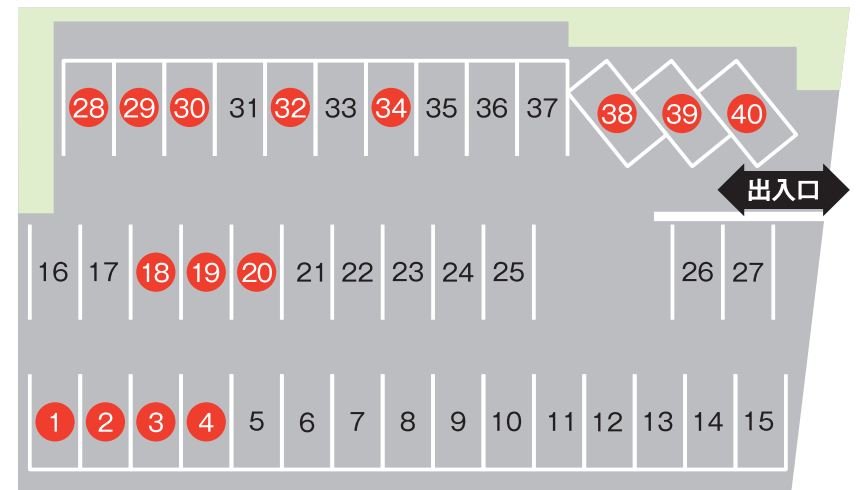

八事フィットネスプラザお客様専用 第2駐車場ののご案内

八事フィットネスプラザ

下記 ● のスペースに駐車してください。

駐車場所
15台完備

他の利用者の迷惑にならないよう決められた場所枠内に駐車してください。

当駐車場内での事故・トラブル・盗難について一切の責任を負いかねます。