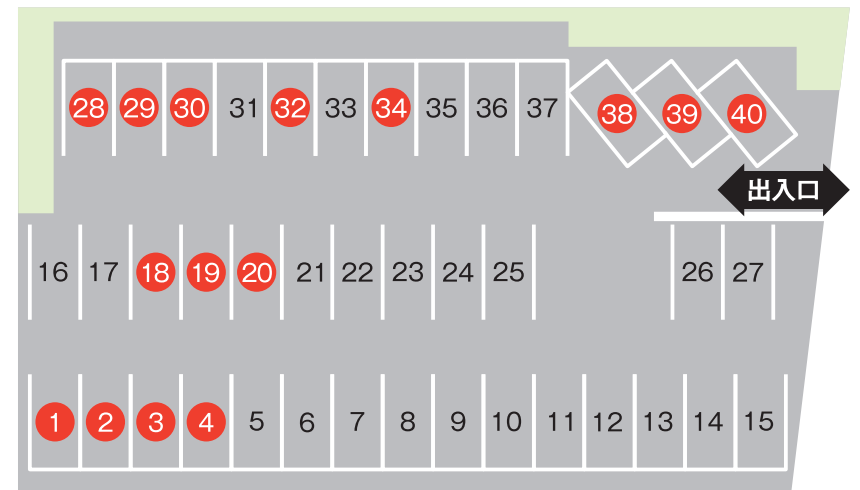

八事フィットネスプラザお客様専用 第2駐車場ののご案内

八事フィットネスプラザ

下記 ● のスペースに駐車してください。

駐車場所
15台完備

他の利用者の迷惑にならないよう決められた場所枠内に駐車してください。

当駐車場内での事故・トラブル・盗難について一切の責任を負いかねます。